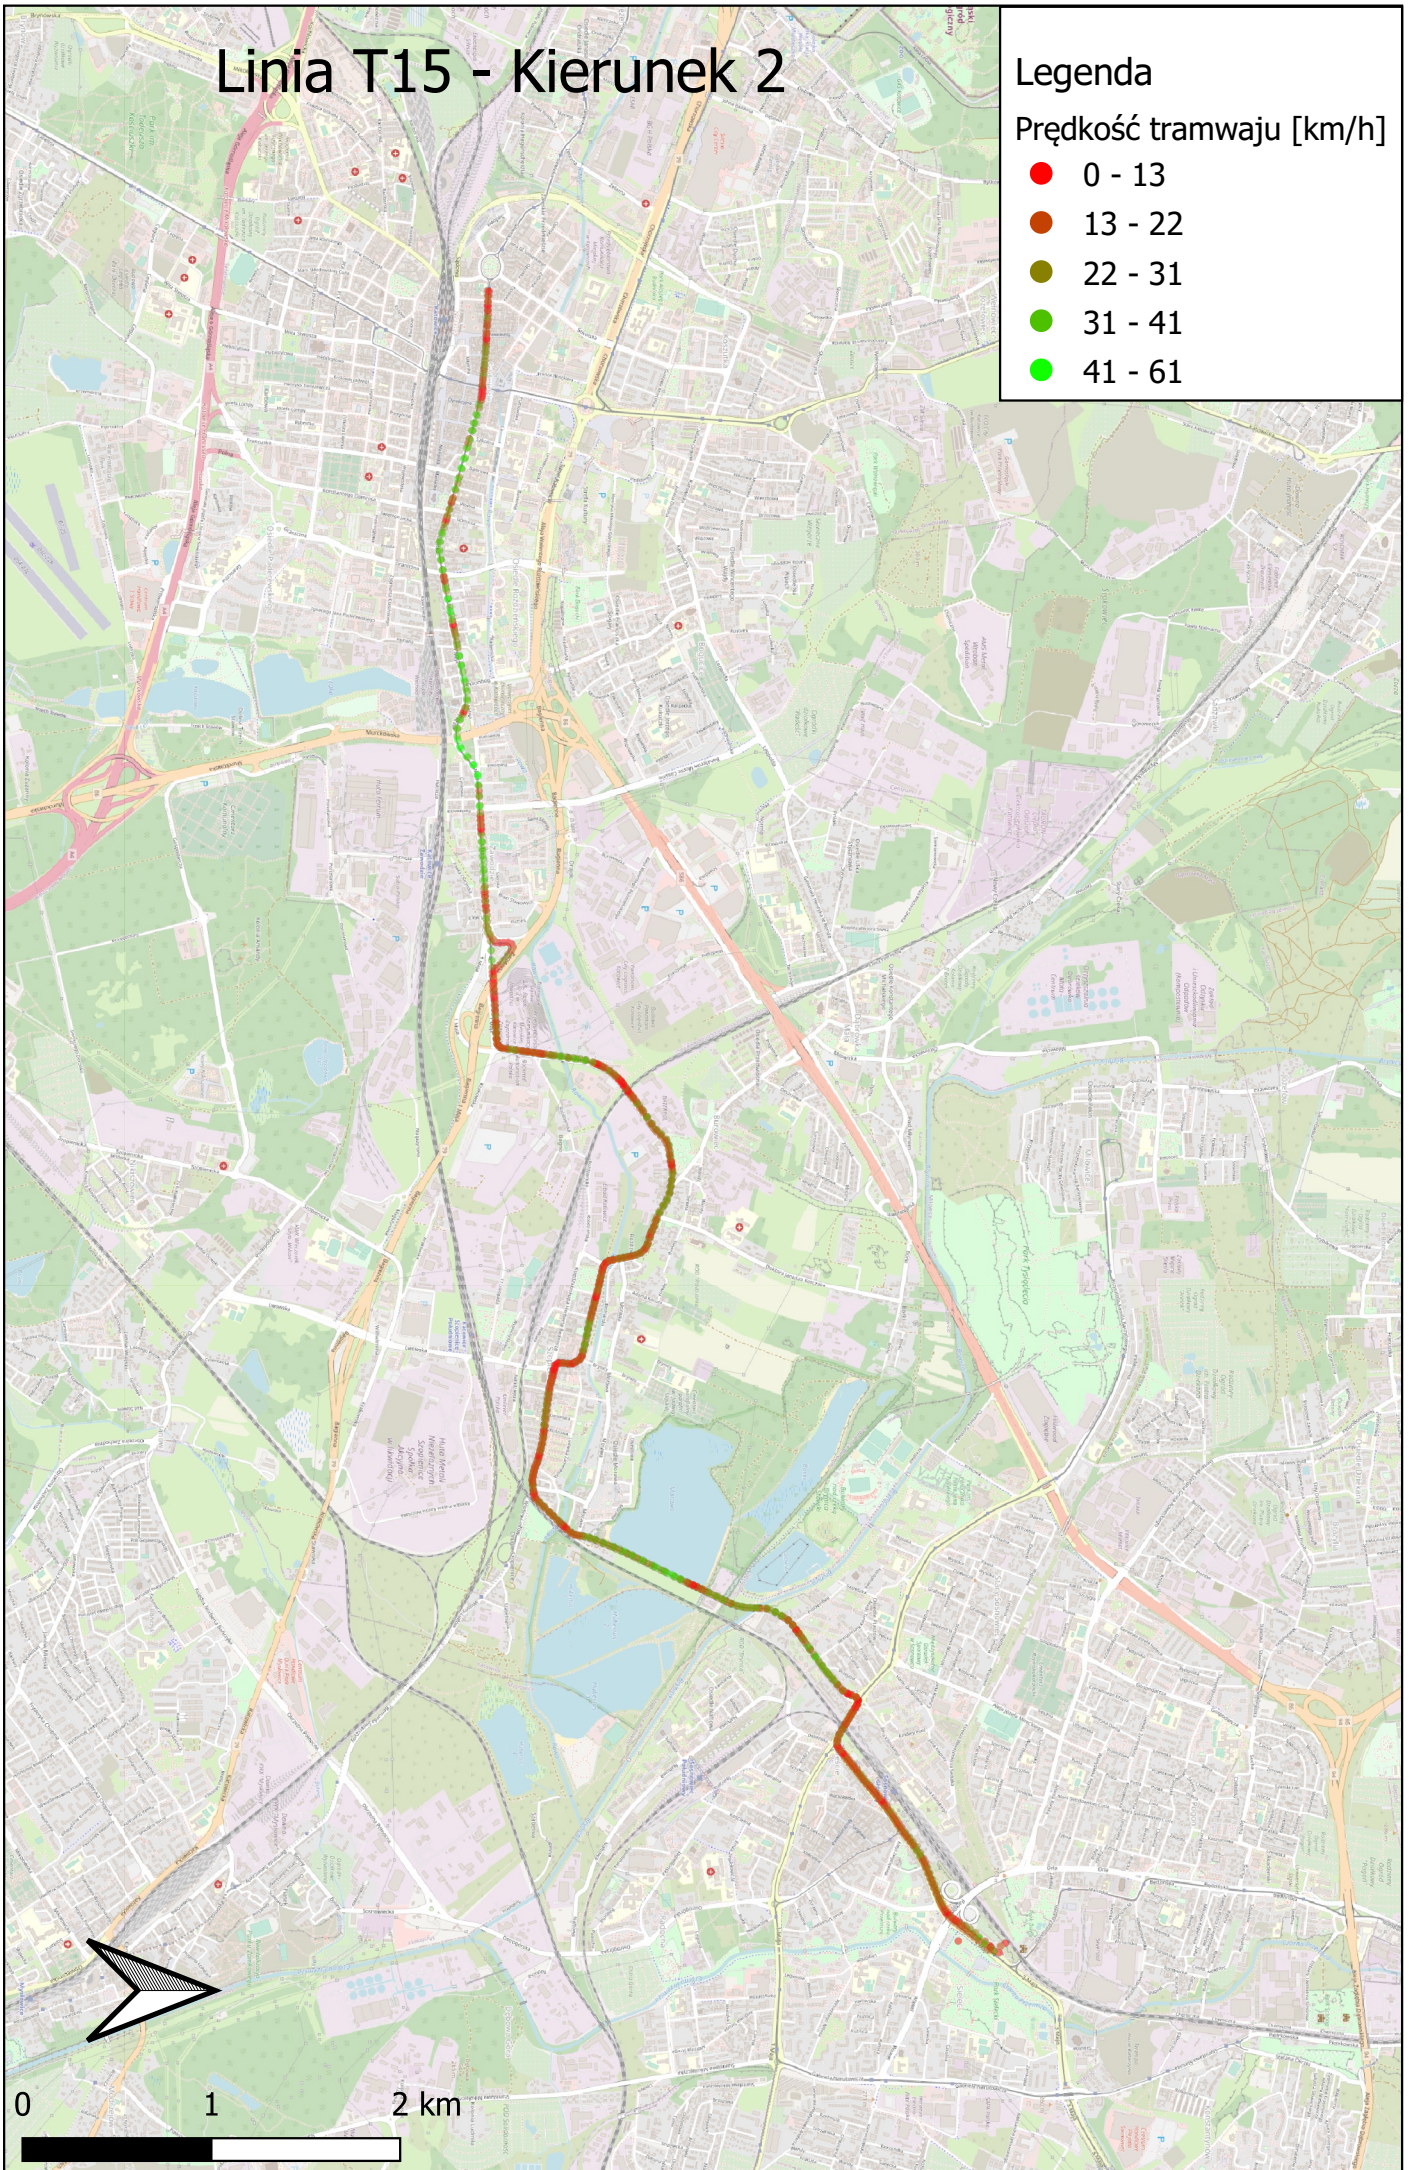

# Linia T15 - Kierunek 2

## Legenda

Prędkość tramwaju [km/h]

- 0 - 13
- 13 - 22
- 22 - 31
- 31 - 41
- 41 - 61

0 1 2 km