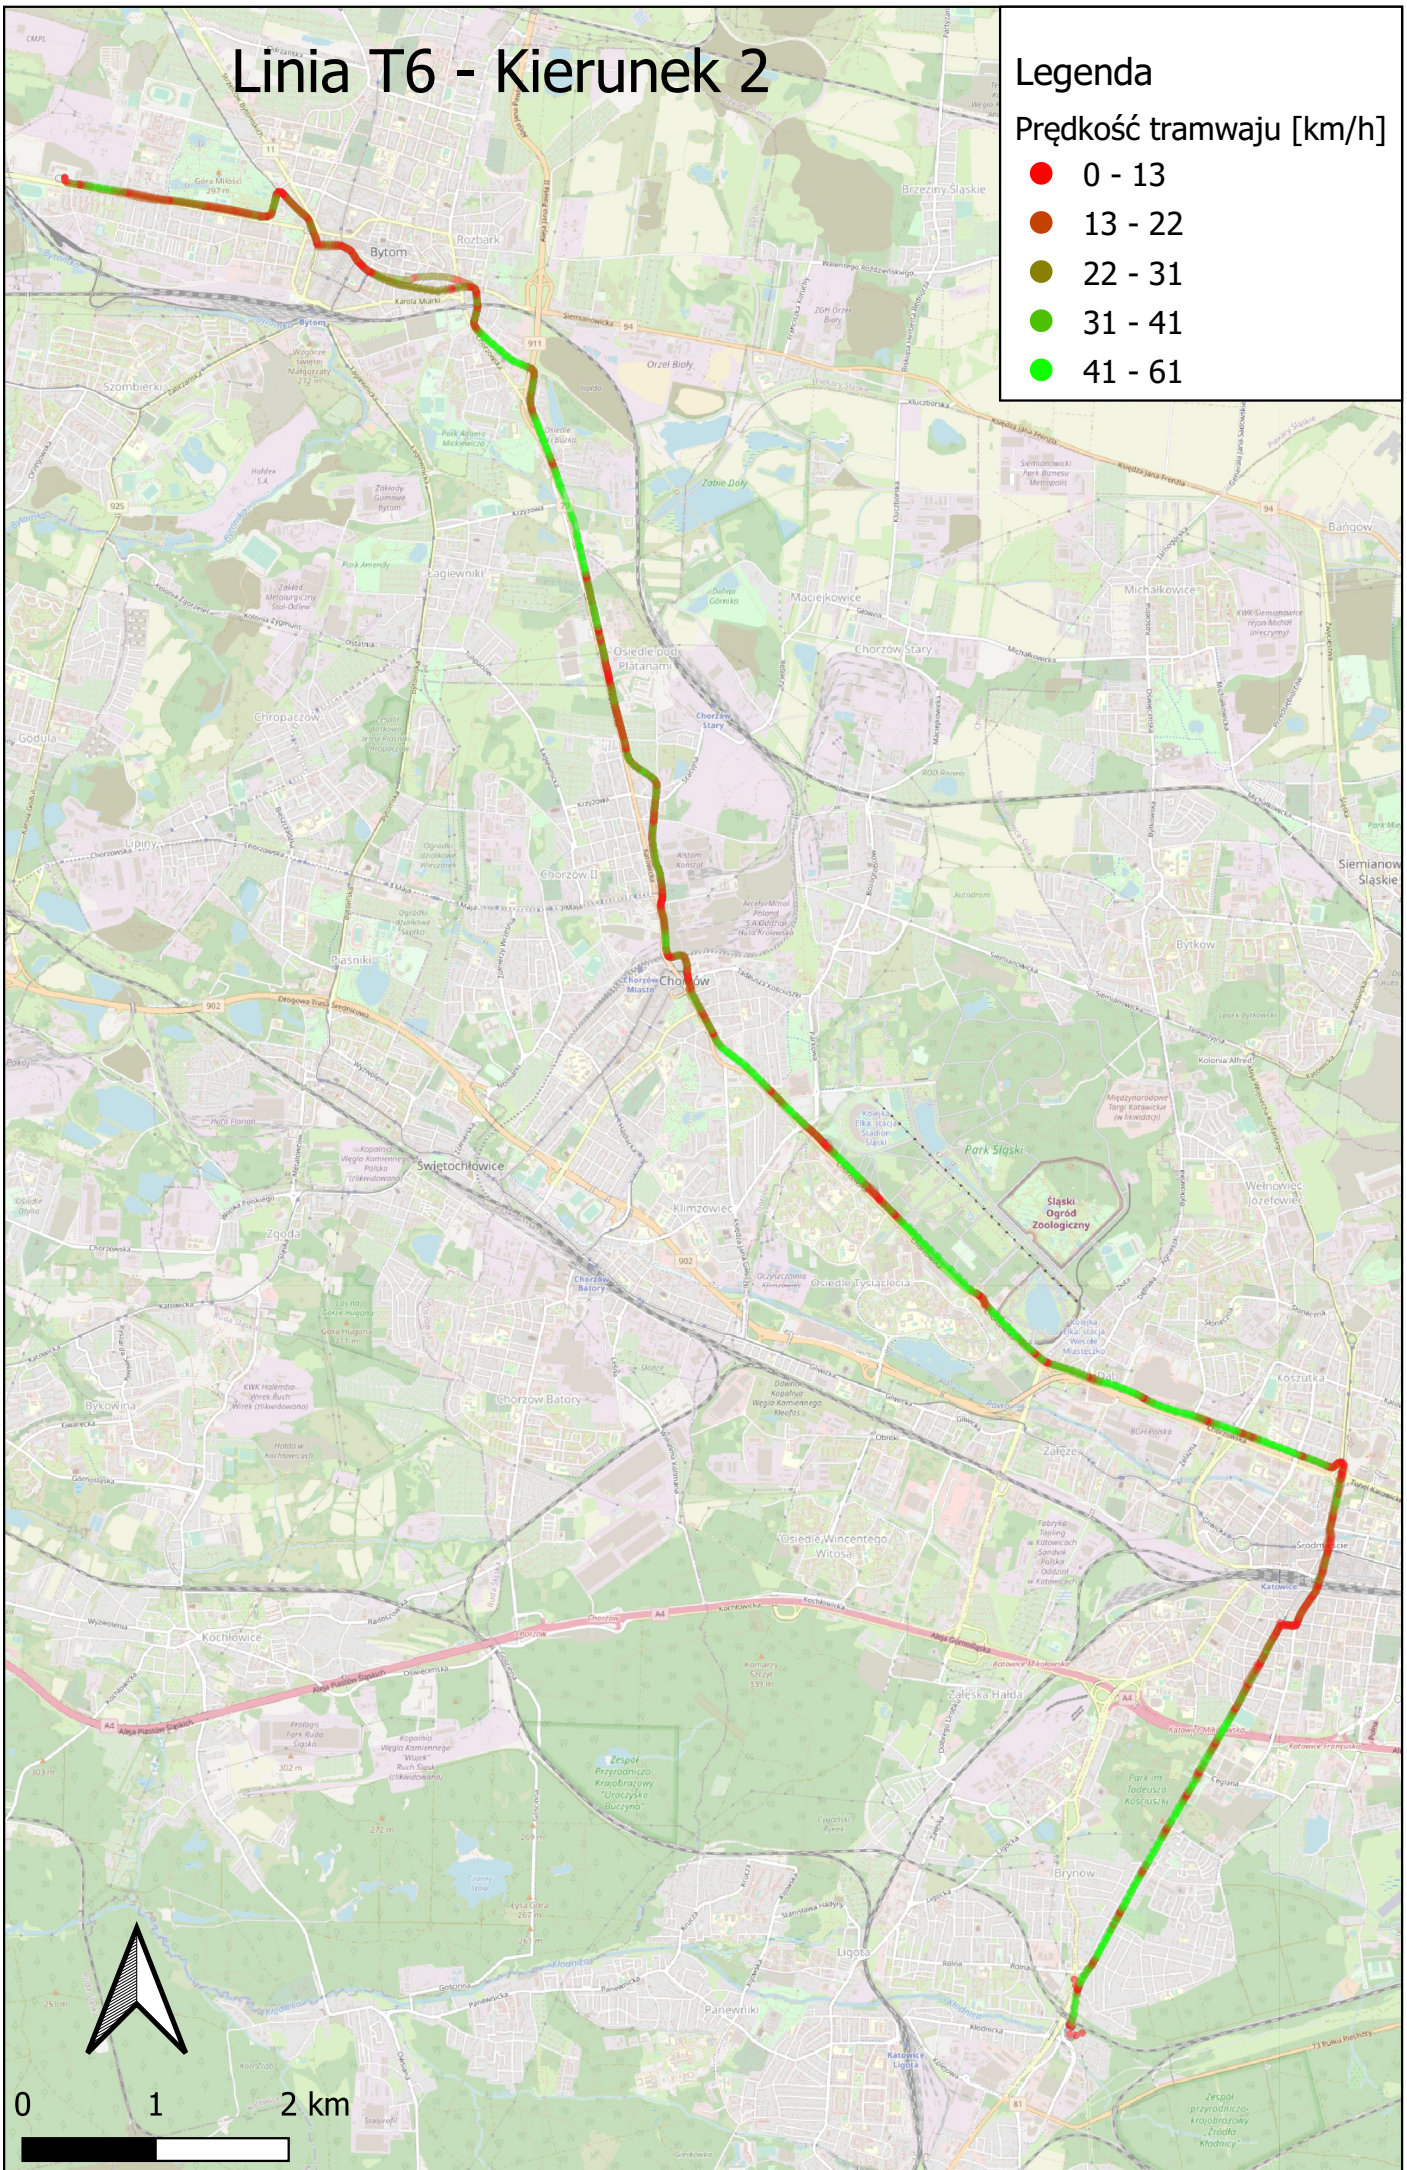

Linia T6 - Kierunek 2

Legenda

Prędkość tramwaju [km/h]

- 0 - 13
- 13 - 22
- 22 - 31
- 31 - 41
- 41 - 61

0 1 2 km