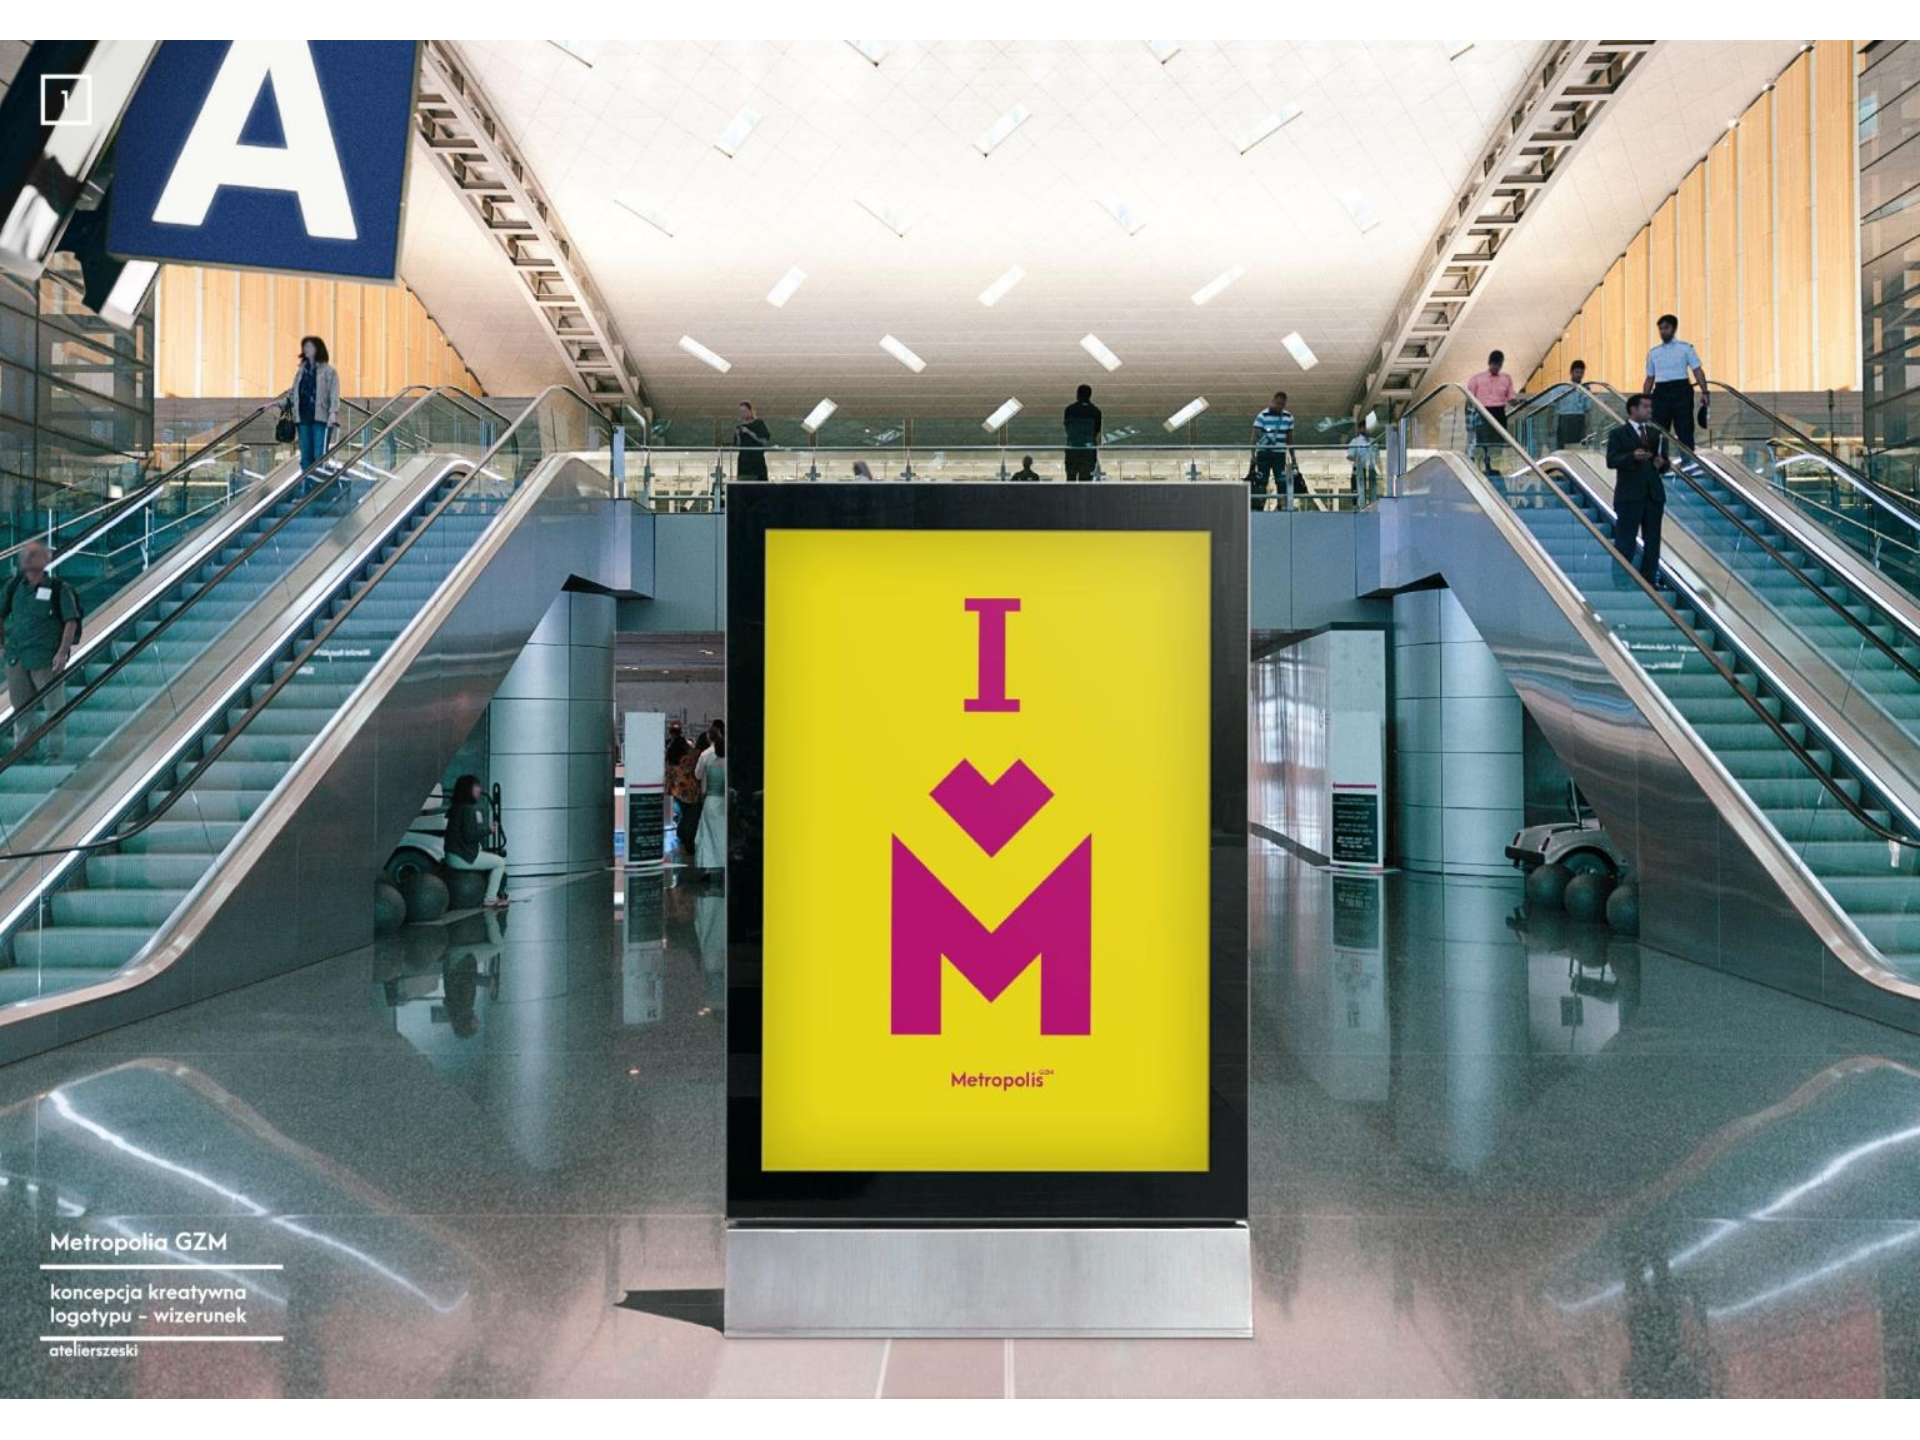

WYBÓR LOGOTYPU
DLA GÓRNOŚLĄSKO-ZAGŁĘBIOWSKIEJ METROPOLII

7 września 2018

Posiedzenie Komisji konkursowej
oraz wybór logotypu dla GZM.

Zwycięski projekt:

Atelier Szewski Paweł Miszewski

Metropolia™

Metropolia GZM

logo w przestrzeni
publicznej

atelierszesci

Metropolia GZM

konceptcja kreatywna
logotypu - outdoor

atelierszeski

Metropolia GZM

koncepcja kreatywna
logotypu - outdoor

atelierszeski

1

Metropolia GZM

konceptcja kreatywna
logotypu - wizerunek

atelierszeski

Metropolia.GZM

Cheeeeeese!
You are in ————— Metropolia^{GZM}

ZTM

Metropolia^{GZM}